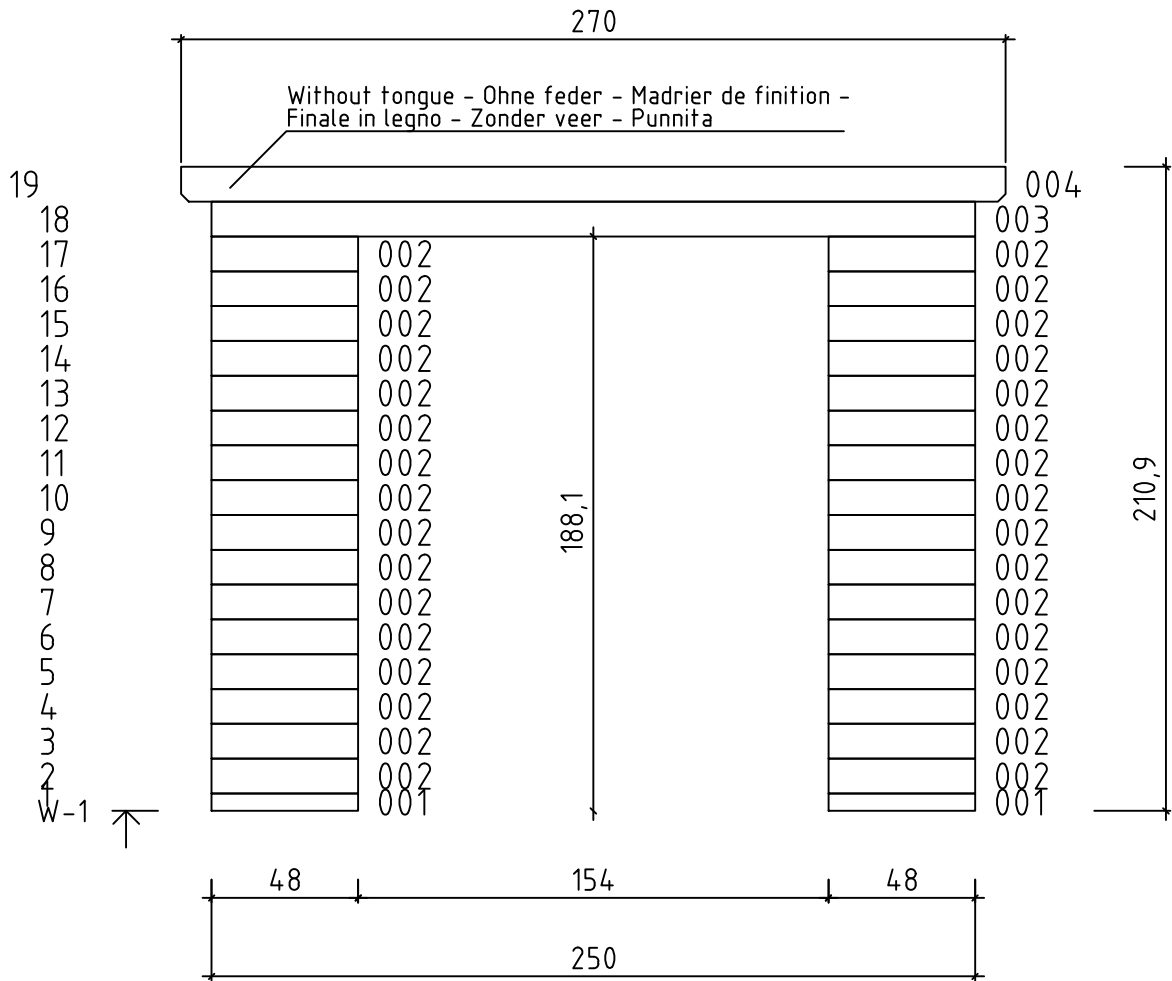

Art.Nr. 2846396