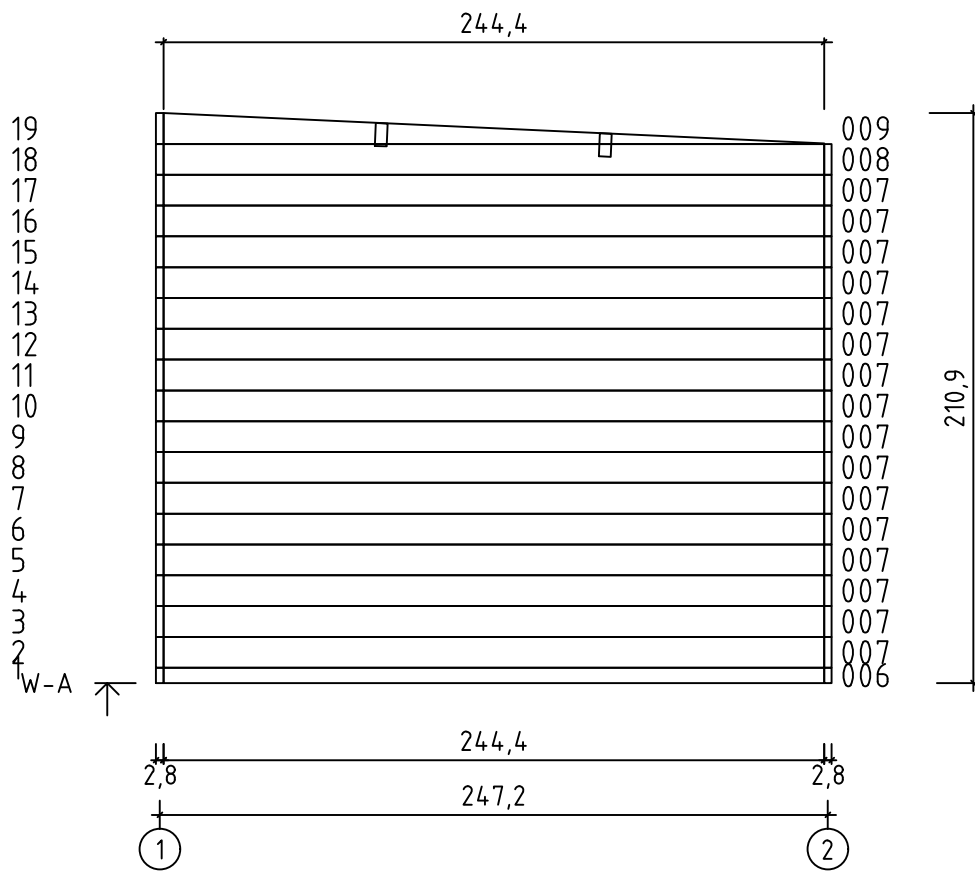

Art.Nr. 2846396