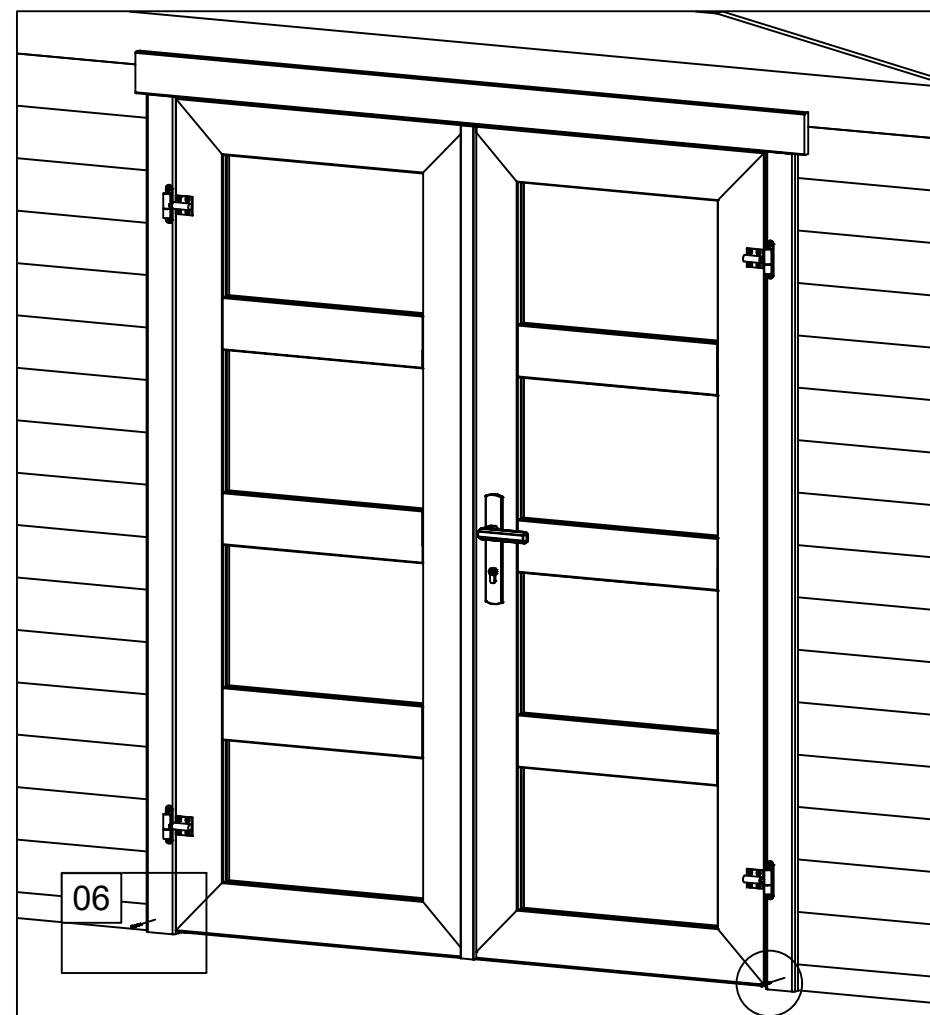

Pos	11.02.2020 Piece list - Stückliste - Liste des pièces - Elementi - Stuklijst - Tükítabel 1494x1850 TUK.4.020.MXVP.MMX28 MXGA+28	1/2	Q	P (mm)	L (mm)
<p>Glass size - Glasgröße - Taille de la vitre - Misura del vetro - Glas afmeting - Klaasi mõõt: 502x325 mm</p>   <p>1418x1792 mm</p>					
1	Upper door jamb - Türrahmen oben - Cadre de porte supérieur - Telaio superiore della porta - Bovendorpel - Ukse ülemine leng		1	66x100	1438
2	Left door jamb - Türrahmen links - Cadre de porte gauche - Telaio montante sinistro della porta - Linkerstijl deurframe - Ukse vasak leng		1	66x80	1850
3	Right door jamb - Türrahmen rechts - Cadre de porte droit - Telaio montante destro della porta - Rechterstijl deurframe - Ukse parem leng		1	66x80	1850
4	Doorstep - Swelle - Barre de seuil - Soglia della porta - Deurdorpel - Lävepak		1	20x21	1418
5	Connection strip - Deckleiste - Baguette de battement - Profilo verticale della porta - Stulplijst - kokkuvaltsiliist		1	13x32	1812