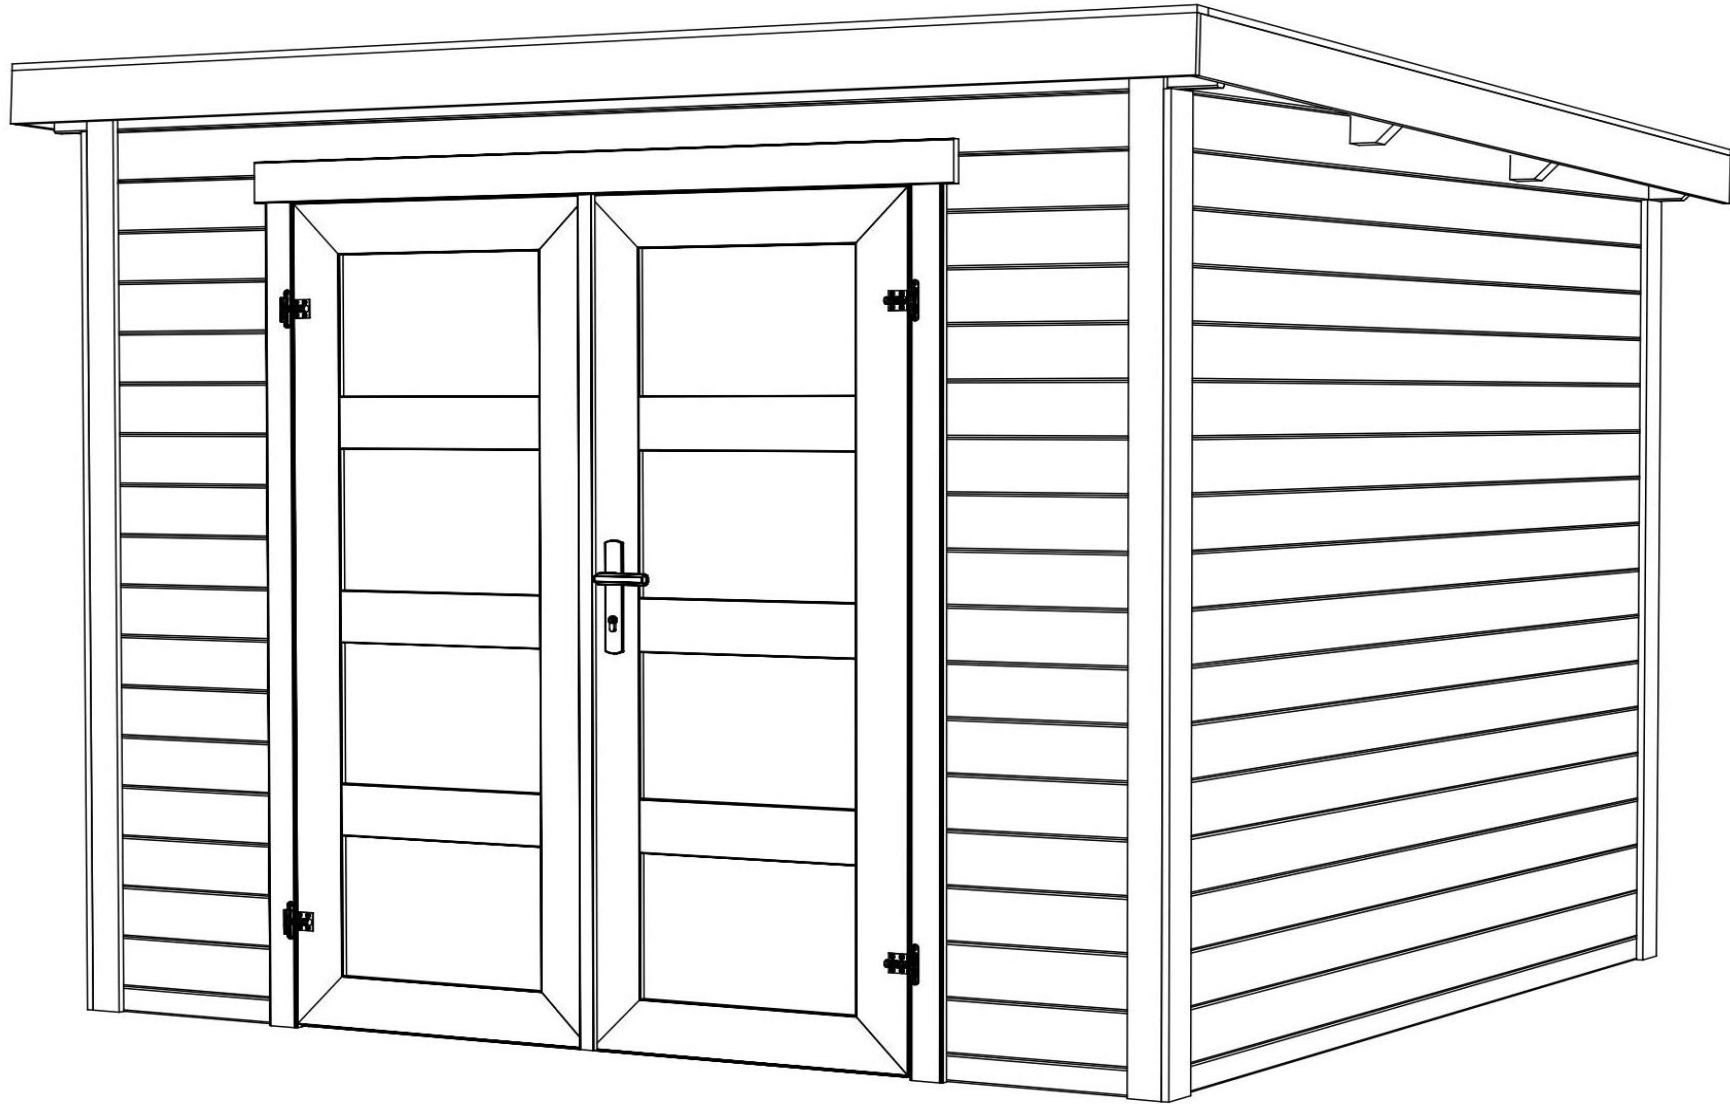

Art. Nr. 2846396

1/6

12.02.2020