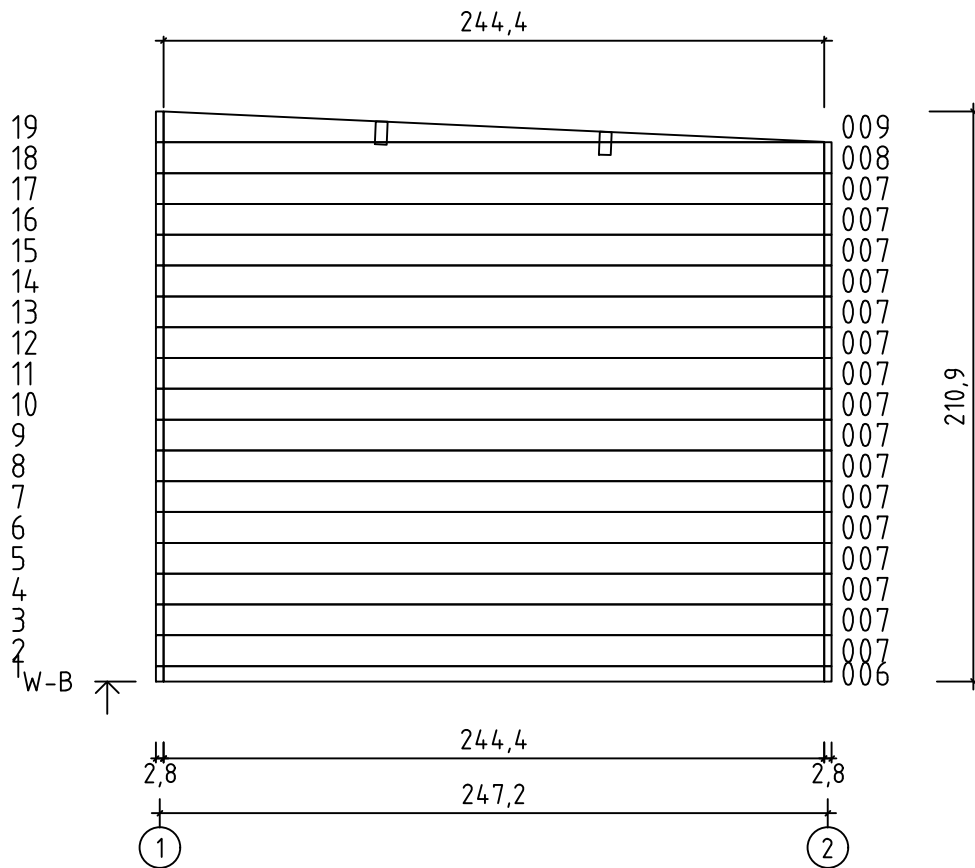

Art.Nr. 2846396