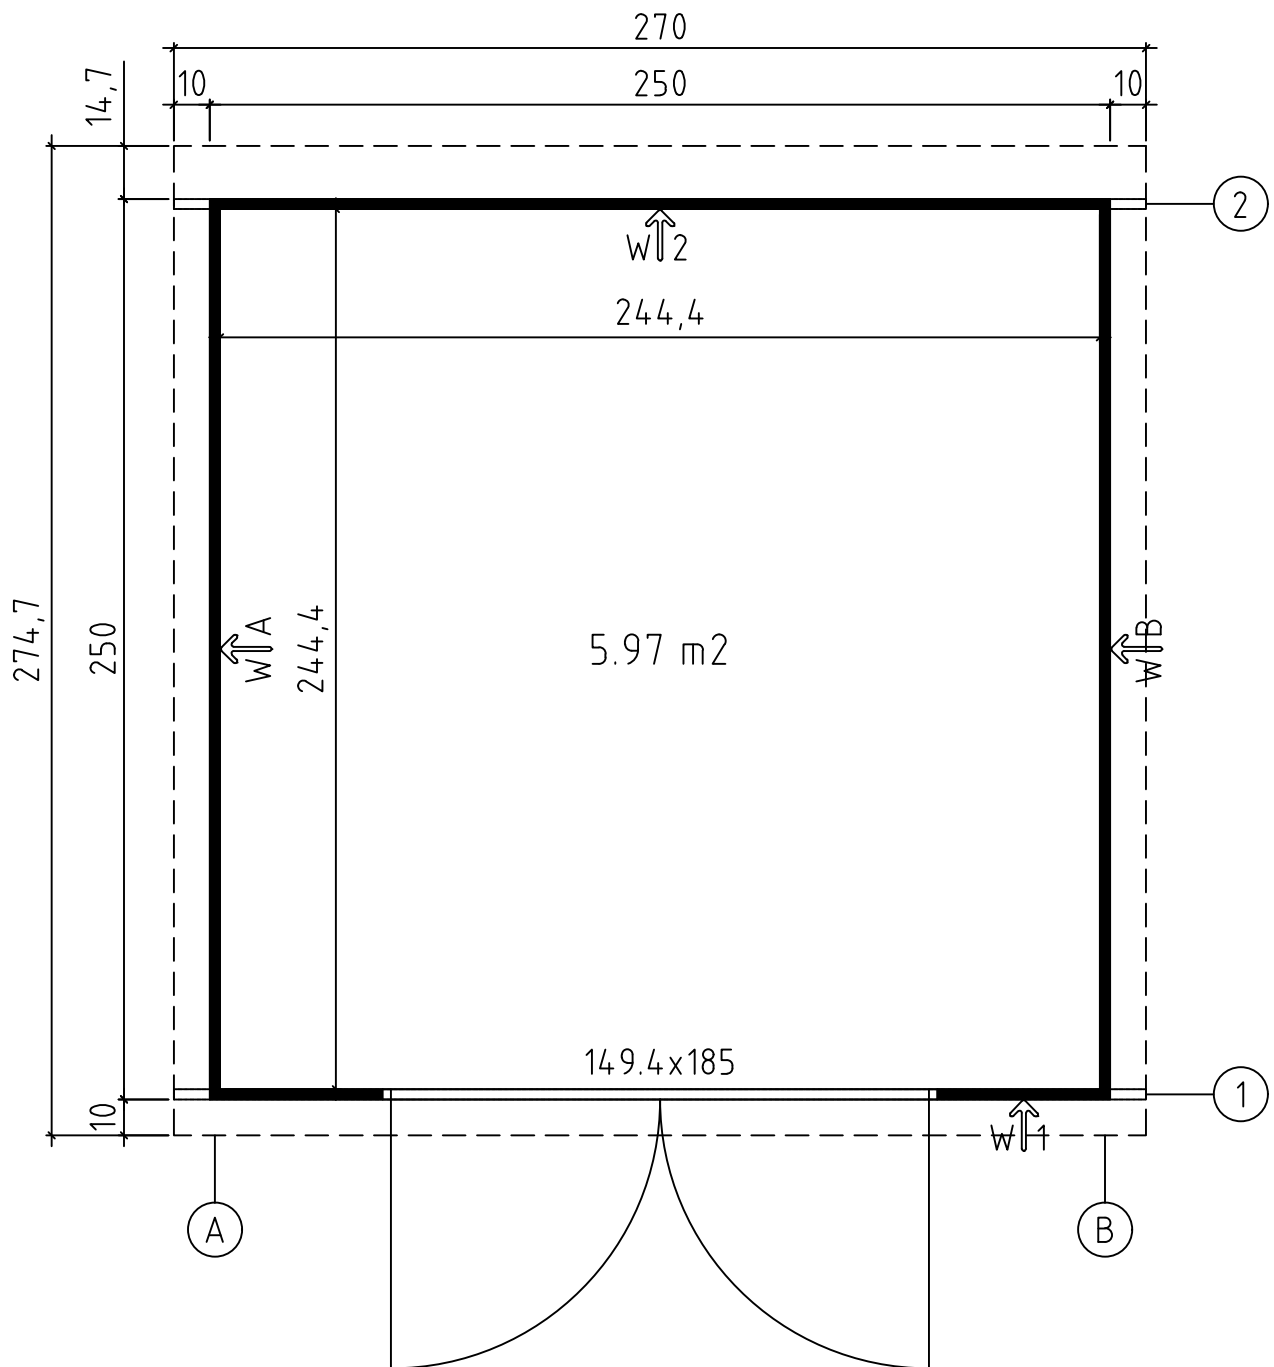

Groundplan - Grundplan - Plan de masse -
Planimetria - Plattegrond - Põhiplaan