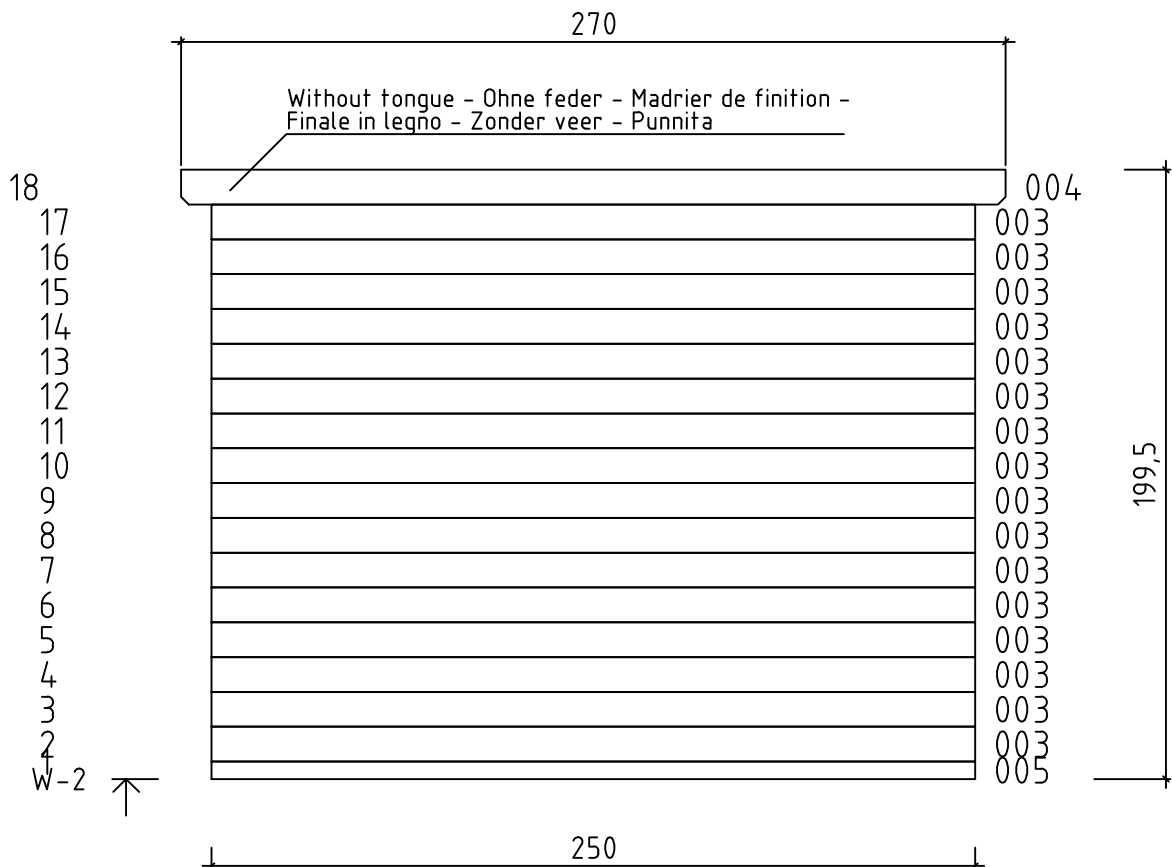

Art.Nr. 2846396